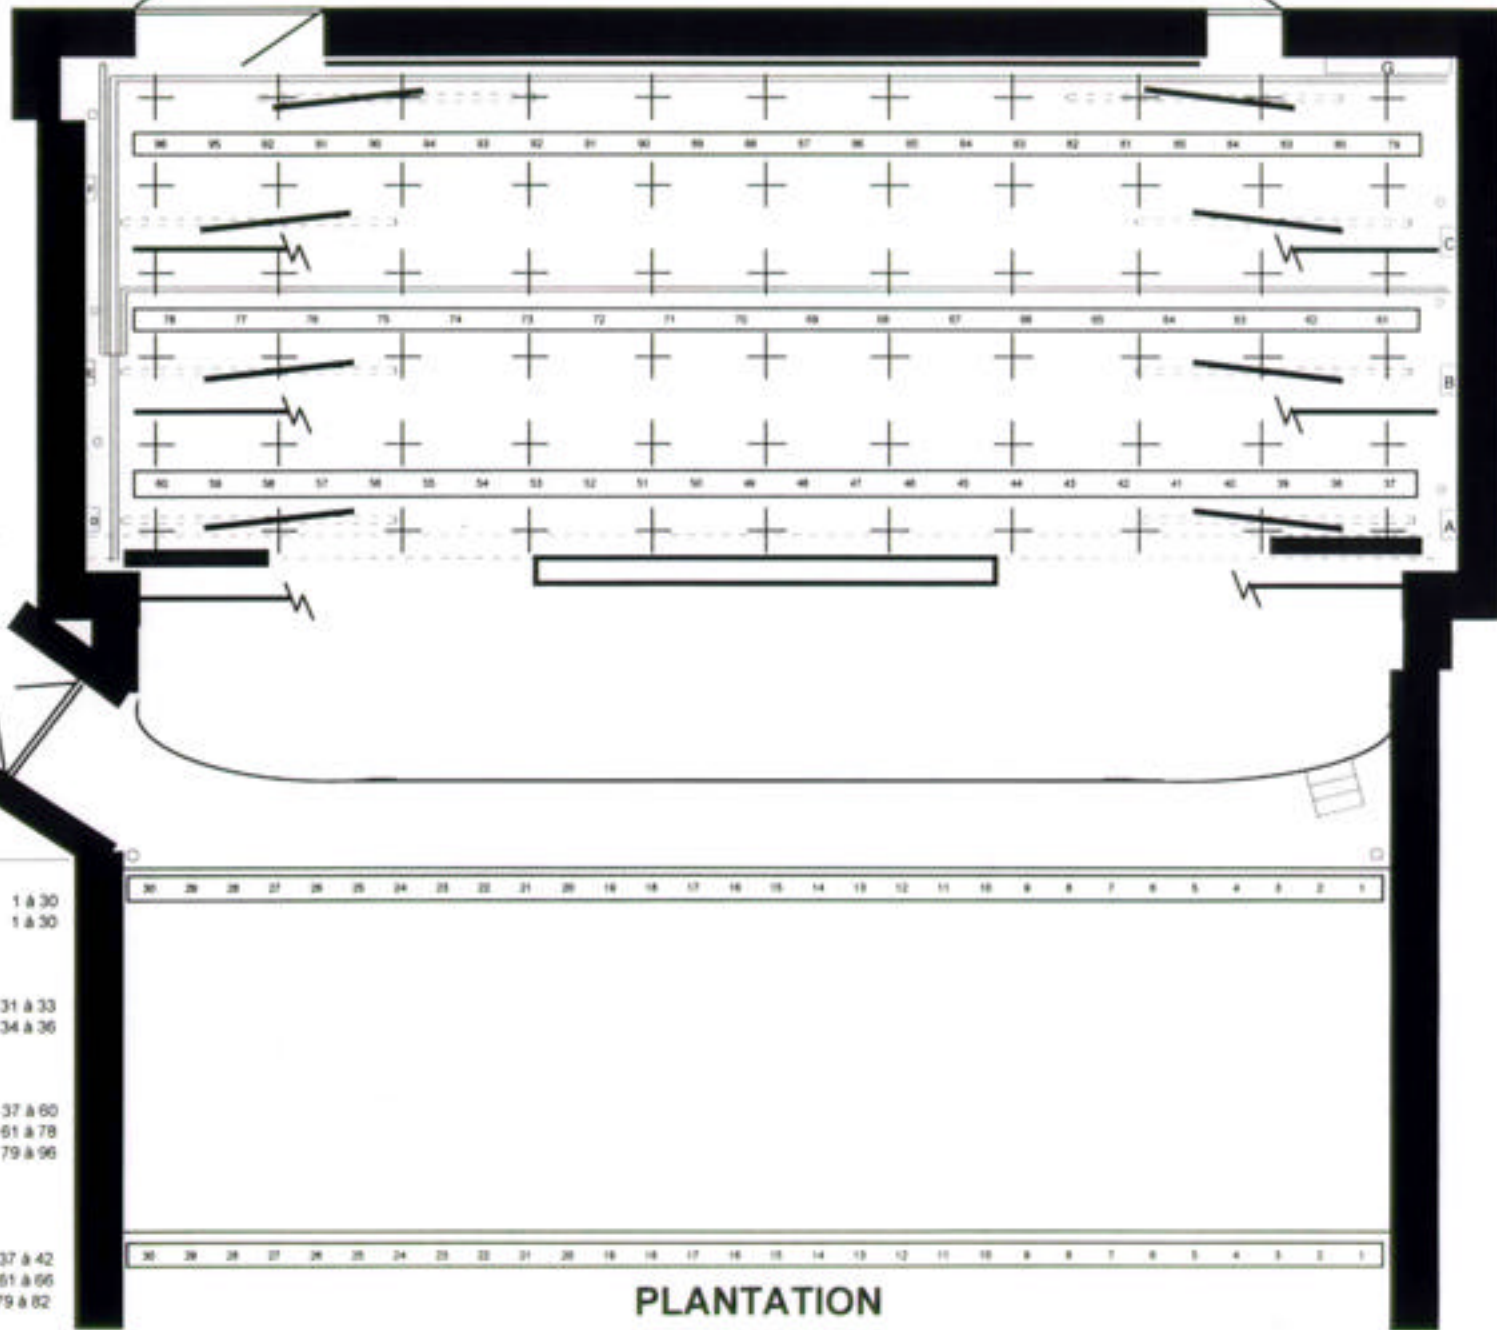

PLAN AU SOL

Portant vertical

Portant vertical

Portant vertical

Ventilation

Tourmente

FOH:
 1er 30 circuits / 30 sorties 1 à 30
 2e 30 circuits / 30 sorties 1 à 30

Tourmentes:
 Cour 3 circuits / 6 sorties 31 à 33
 Jardin 3 circuits / 6 sorties 34 à 36

Herses au dessus de la scène:
 1re 24 circuits / 24 sorties 37 à 60
 2e 18 circuits / 18 sorties 61 à 78
 3e 18 circuits / 24 sorties 79 à 96

Boîtes de circuits au mur:
Cour
 A 6 circuits / 6 sorties 37 à 42
 B 6 circuits / 6 sorties 61 à 66
 C 4 circuits / 4 sorties 79 à 82

Jardin
 D 6 circuits / 6 sorties 54 à 59
 E 6 circuits / 6 sorties 72 à 77
 F 6 circuits / 6 sorties 93 à 96

G 1 Panneau de branchement
 120 / 208 Volts 400 Amps 3 phases

Cyclorama
 Patience de fond
 Pendrillons
 3e herse
 Portant vertical
 Pendrillons
 2e frise
 Patience
 Portant vertical
 2e herse
 Pendrillons
 1re frise
 1re herse
 Portant vertical
 Pendrillons
 Rideau d'avant-scène
 Écran de projection
 Lambrequin

Tourmente
 1er FOH

2e FOH

PLANTATION

Échelle: 1/8" = 1' 0"